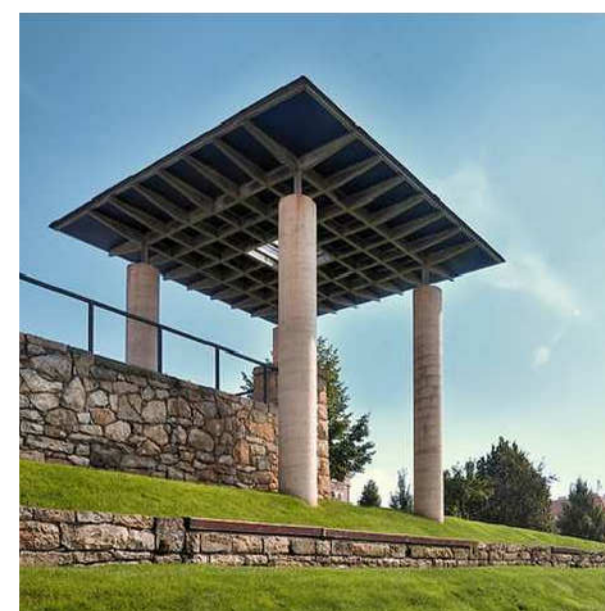

r a n d e s v o u s
u zvonice

altánek KUMPÁN

altánek RAINŠ

altánek KVĚT

Prunus cerasifera 'Nigra' Sophora japonica stříhané živé ploty mlátový povrch

1:300