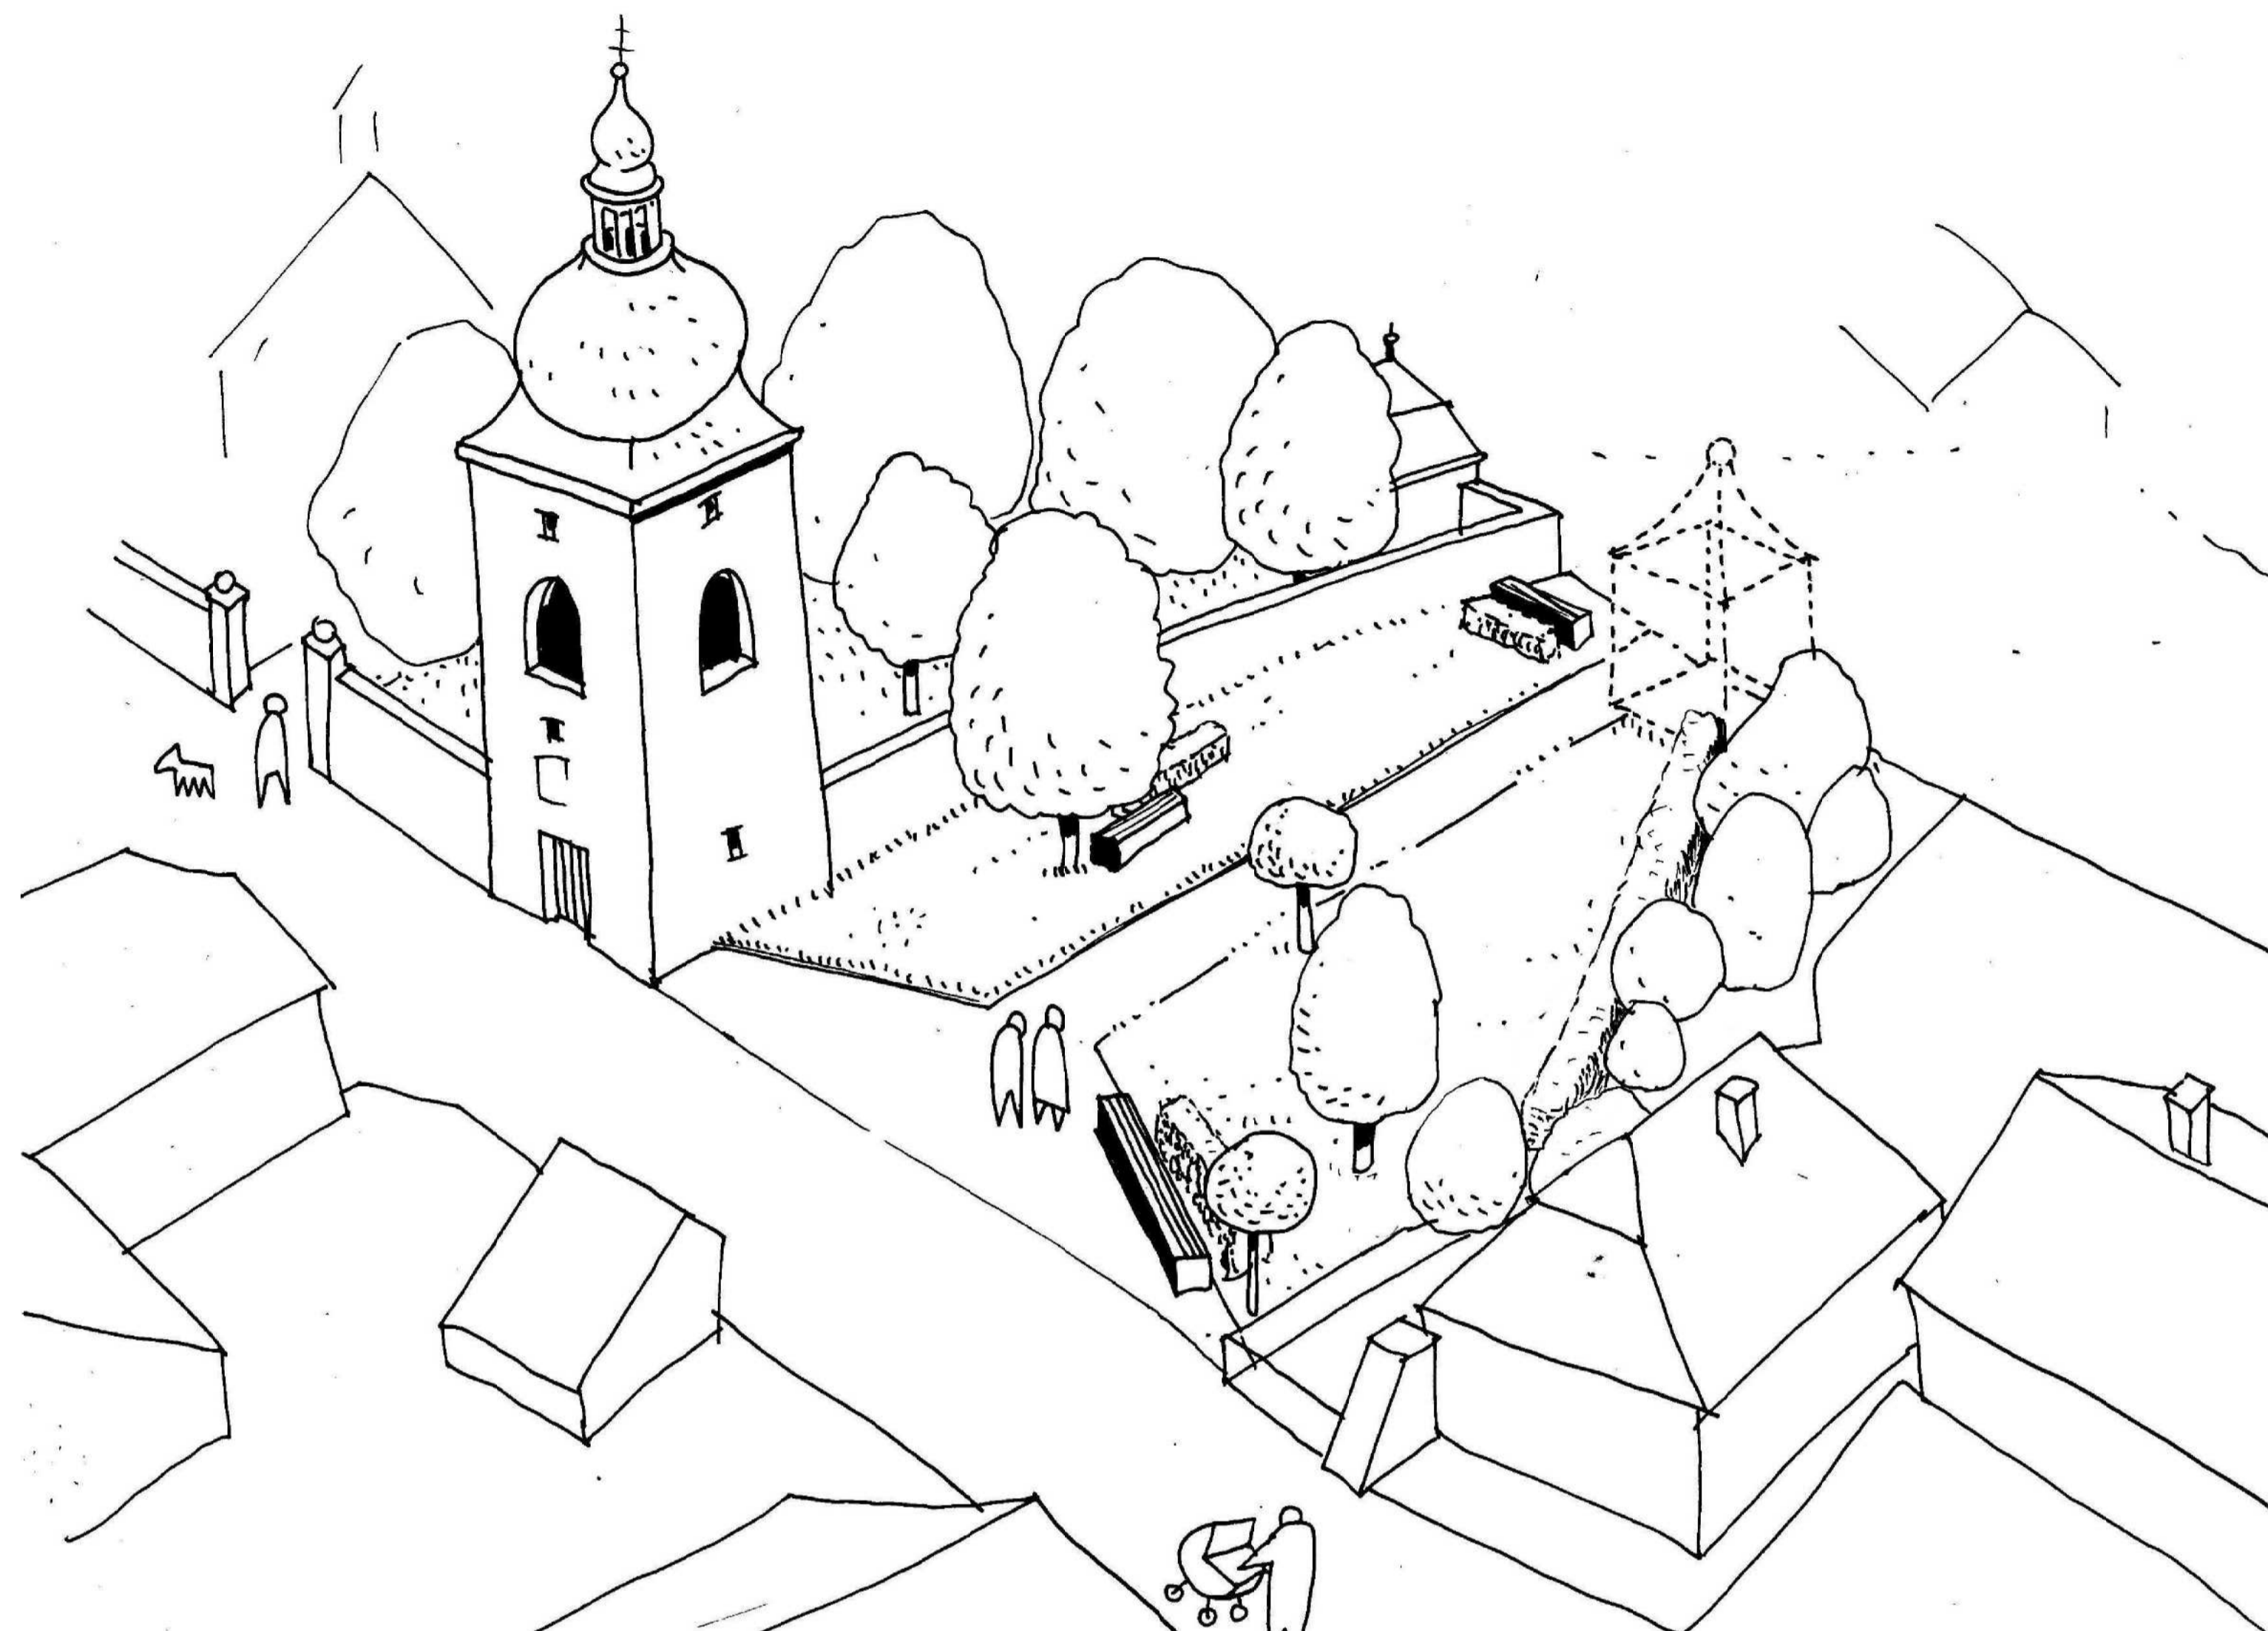

r a n d e s v o u s
u zvonice

altánek KUMPÁN

altánek RAINŠ

altánek KVĚT

Prunus cerasifera 'Nigra' Sophora japonica stříhané živé ploty mlátový povrch

1:300